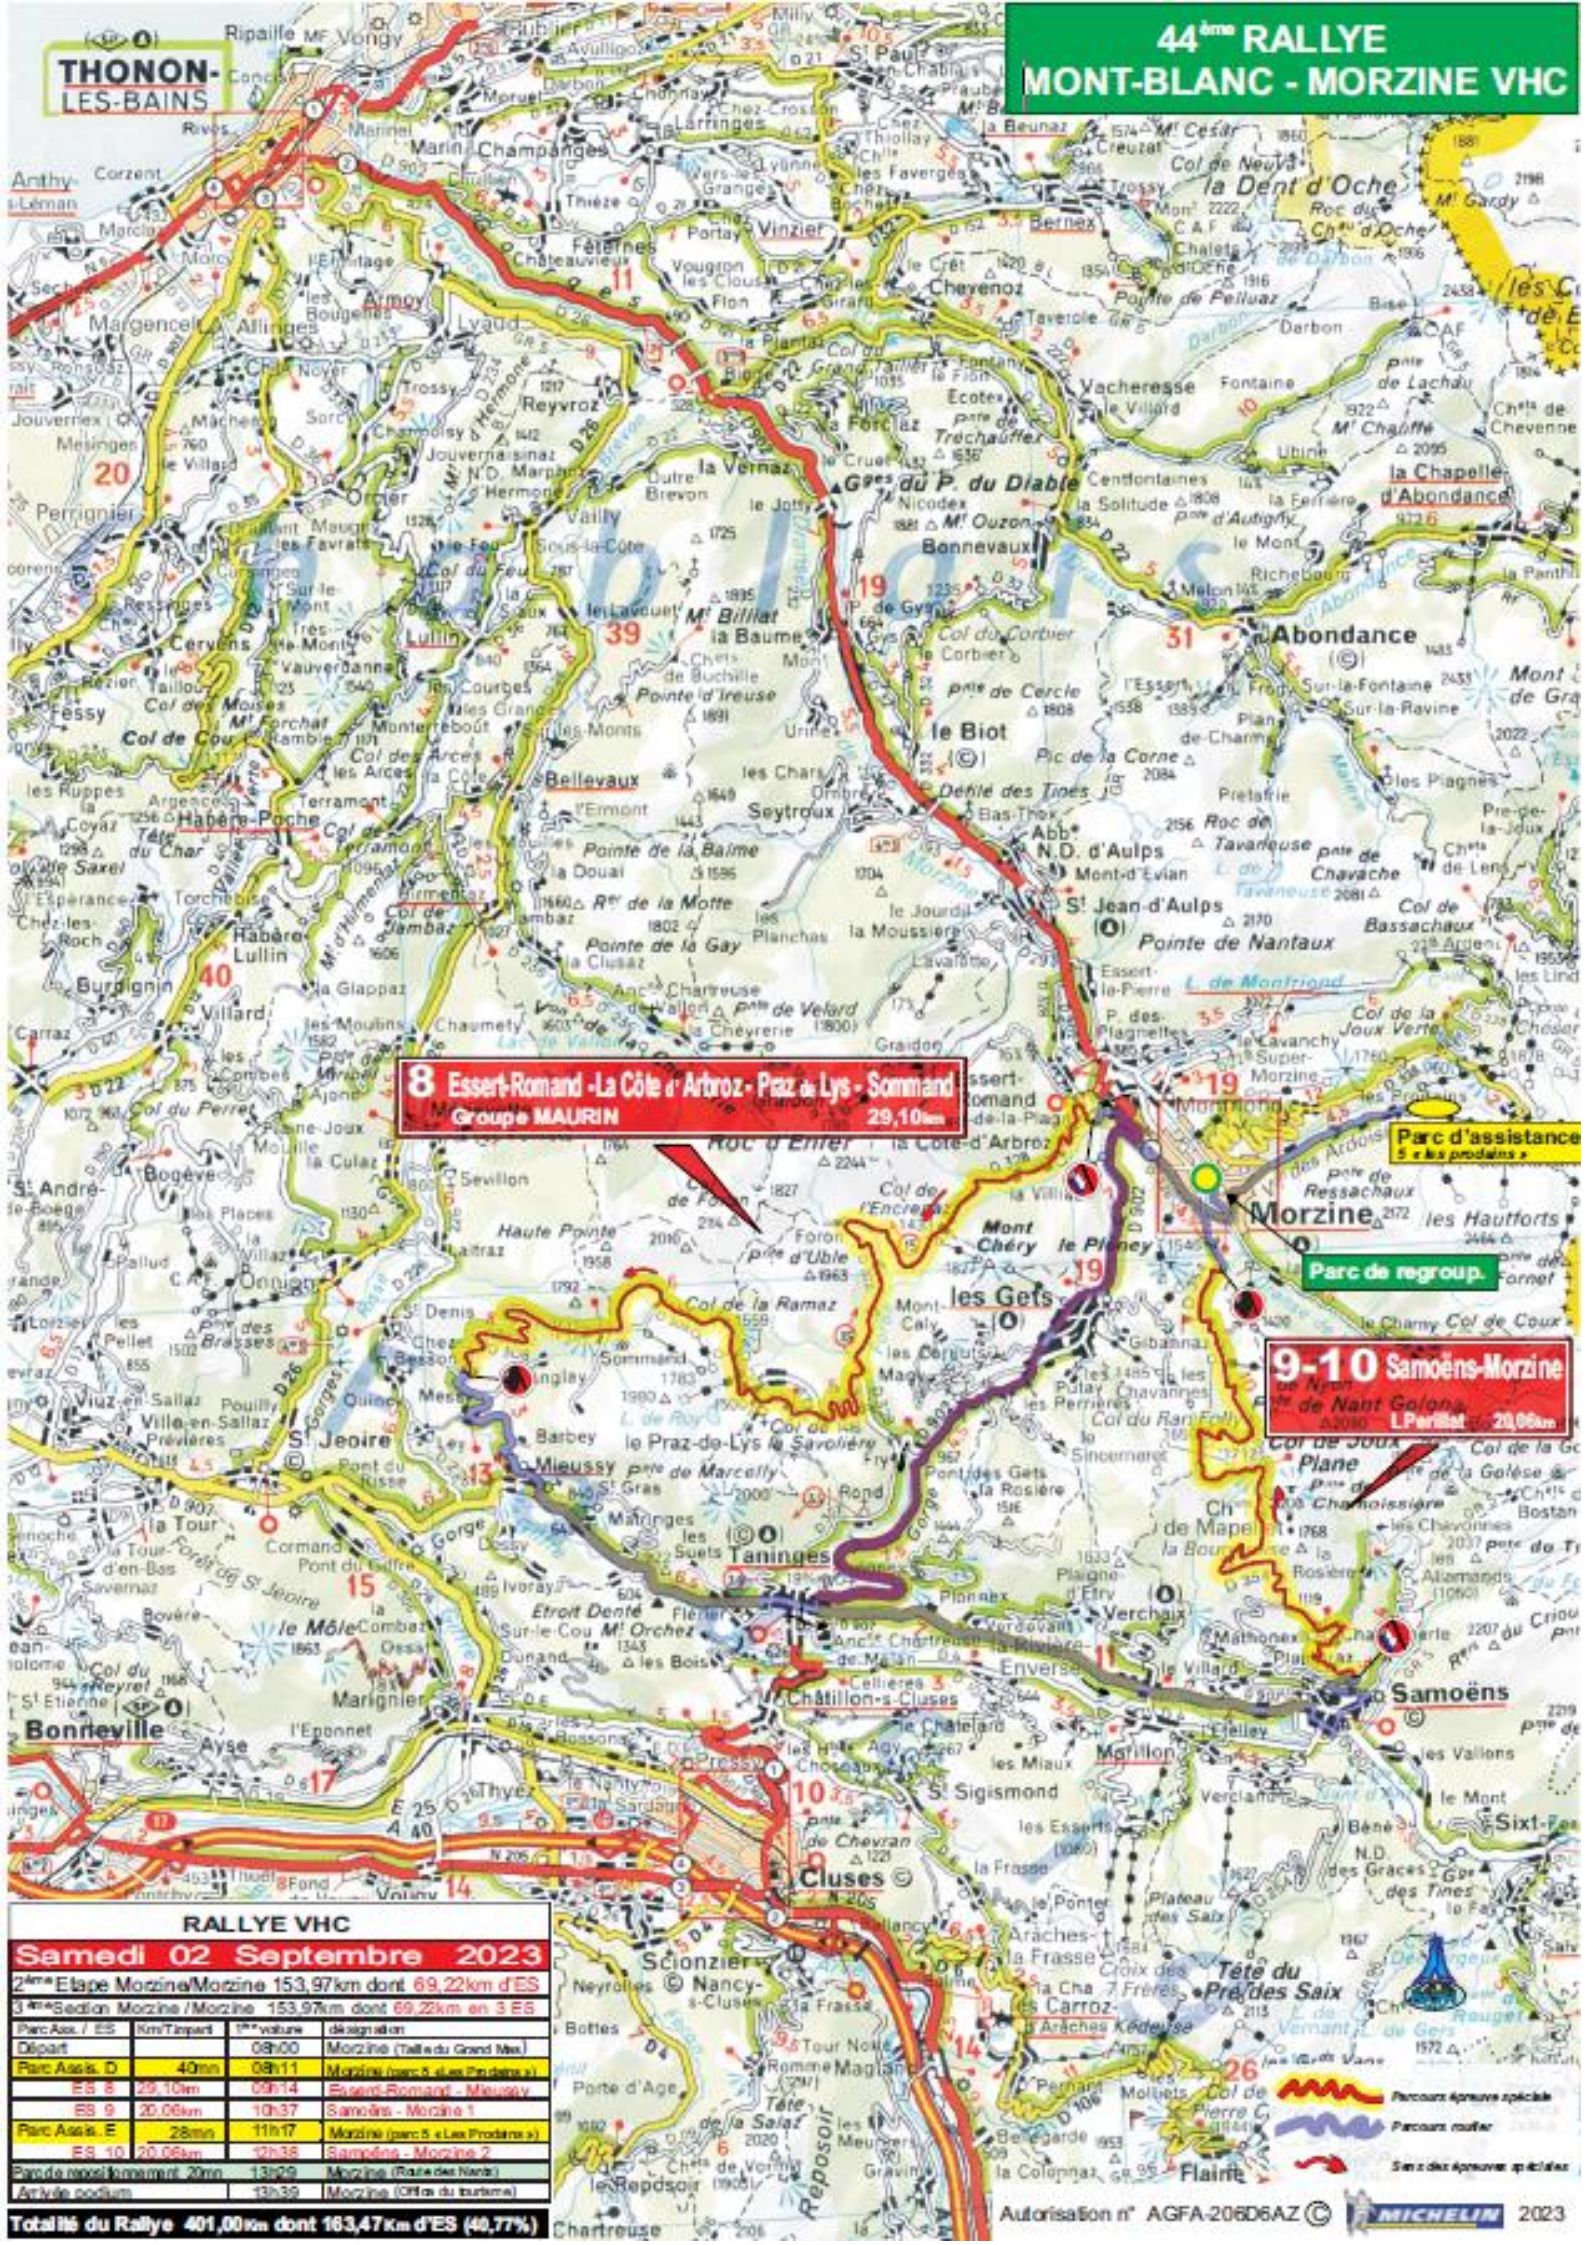

# 44<sup>ème</sup> RALLYE MONT-BLANC - MORZINE VHC

**THONON-LES-BAINS**

**8 Essert-Romand - La Côte d'Arbroz - Praz de Lys - Sommand**  
Groupe MAURIN 29,10km

**9-10 Samoëns-Morzine**  
L.Perrillat 20,06km

Parc d'assistance 5 à les produits

Parc de regroup.

RALLYE VHC				
Samedi 02 Septembre 2023				
2 <sup>ème</sup> Etape Morzine/Morzine 153,97km dont 69,22km d'ES				
3 <sup>ème</sup> Section Morzine /Morzine 153,97km dont 69,22km en 3 ES				
Parc Ass. / ES	Temps part	1 <sup>ère</sup> voiture	départ	de sign. ad. en
Départ 08h00 Morzine (Tête du Grand Meix)				
Parc Ass. D	40mn	08h11	Morzine (parc 5 « Les Produits »)	
ES 8	29,10km	08h14	Essert-Romand - Meusy	
ES 9	20,06km	10h37	Samoëns - Morzine 1	
Parc Ass. E	28mn	11h17	Morzine (parc 5 « Les Produits »)	
ES 10	20,06km	12h38	Samoëns - Morzine 2	
Parc Ass. F	20mn	13h29	Morzine (Route des Nants)	
Arrivée podium		13h39	Morzine (Office du tourisme)	
<b>Totalité du Rallye 401,00km dont 163,47km d'ES (40,7%)</b>				